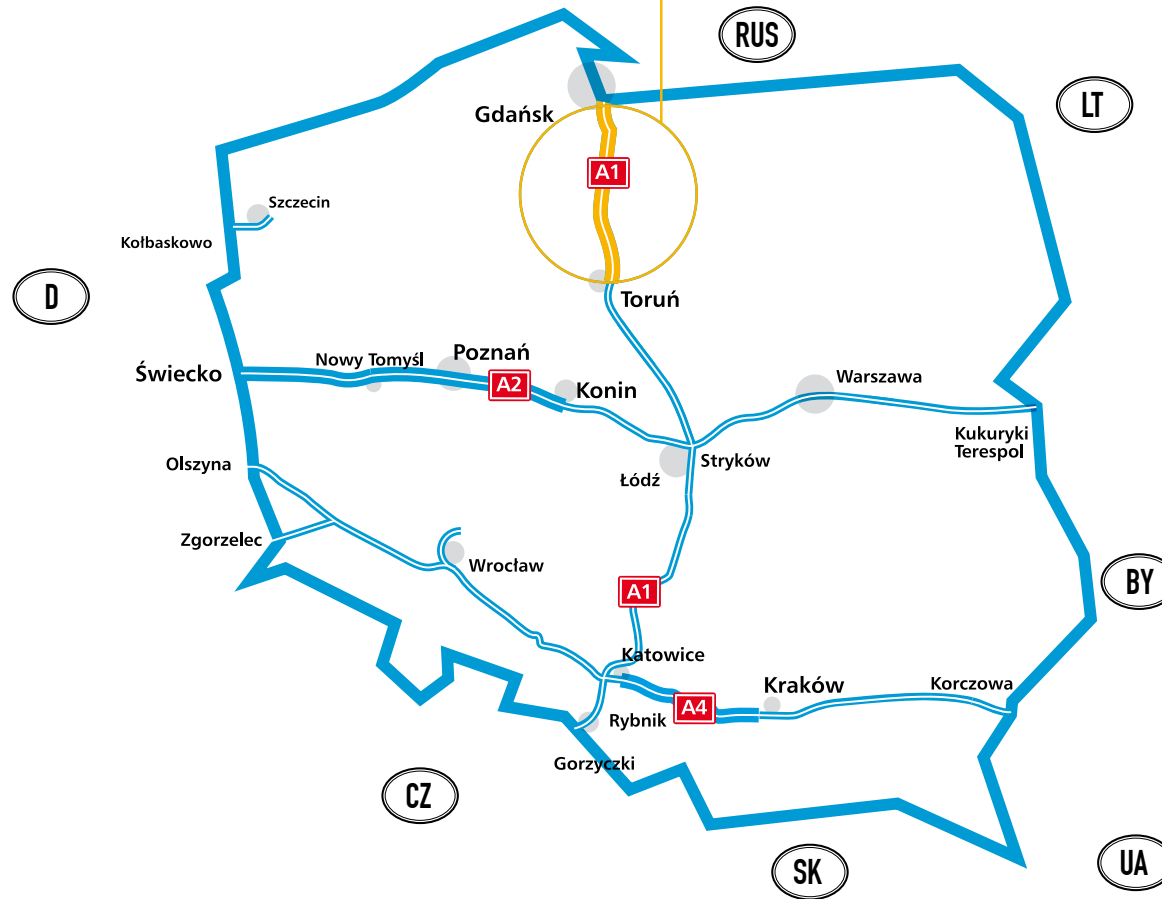

**A1** GDAŃSK TRANSPORT COMPANY SA  
A1 Gdańsk – Toruń 152 km

AUTOSTRADA WIELKOPOLSKA II SA  
A2 Świecko – Nowy Tomyśl 106 km

AUTOSTRADA WIELKOPOLSKA SA  
A2 Nowy Tomyśl – Konin 149 km

**A4** STALEXPORT AUTOSTRADA MAŁOPOLSKA SA  
A4 Katowice – Kraków 61 km

**A1** GDAŃSK TRANSPORT COMPANY SA  
A1 Gdańsk - Toruń 152 km

AUTOSTRADA WIELKOPOLSKA SA  
A2 Nowy Tomyśl – Konin 149 km

**A2**

D

AUTOSTRADA WIELKOPOLSKA II SA  
A2 Świecko - Nowy Tomyśl 106 km

**A2**

**A4** STALEXPORT AUTOSTRADA MAŁOPOLSKA SA  
 A4 Katowice – Kraków 61 km