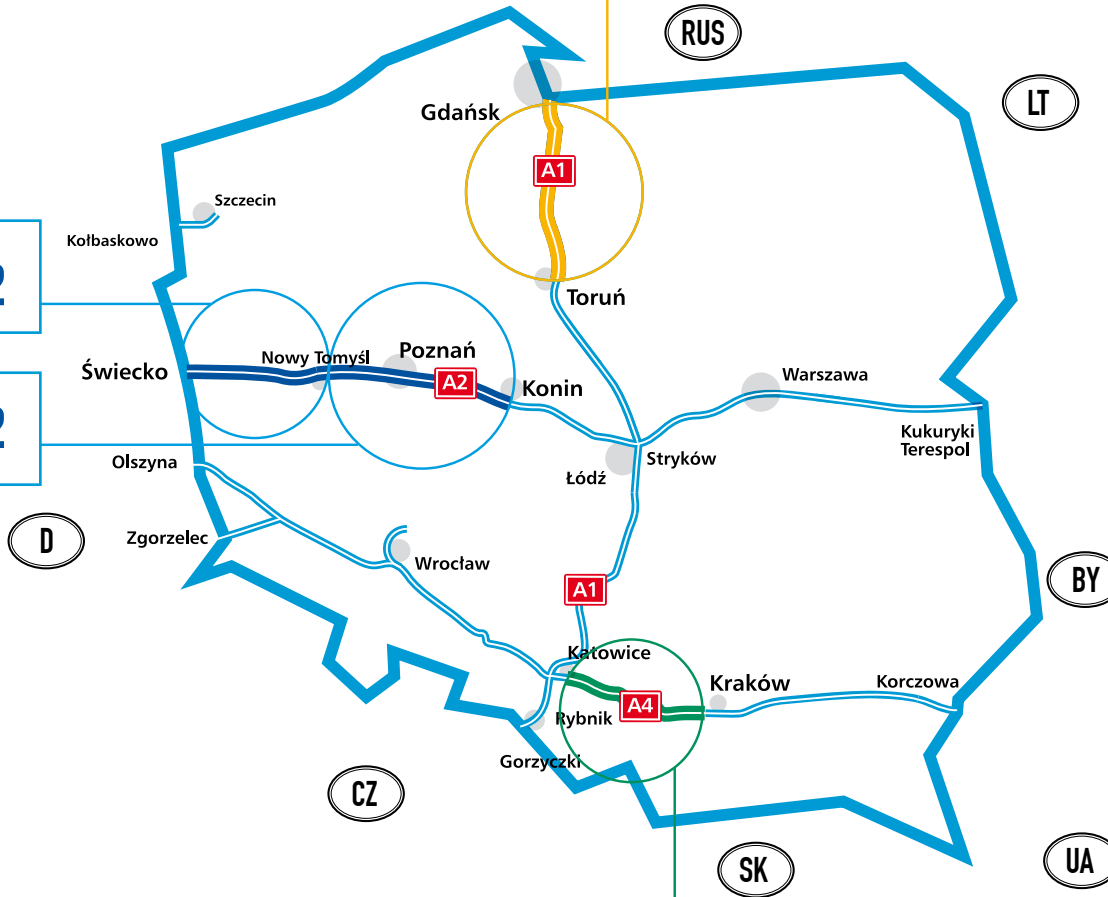

**A1** GDAŃSK TRANSPORT COMPANY SA  
A1 Gdańsk – Toruń 152 km

AUTOSTRADA WIELKOPOLSKA II SA  
A2 Świecko – Nowy Tomyśl 106 km

AUTOSTRADA WIELKOPOLSKA SA  
A2 Nowy Tomyśl – Konin 149 km

**A4** STALEXPORT AUTOSTRADA MAŁOPOLSKA SA  
A4 Katowice – Kraków 61 km

**A1** GDAŃSK TRANSPORT COMPANY SA  
A1 Gdańsk - Toruń 152 km

AUTOSTRADA WIELKOPOLSKA SA  
A2 Nowy Tomyśl – Konin 149 km

**A2**

D

AUTOSTRADA WIELKOPOLSKA II SA  
A2 Świecko - Nowy Tomyśl 106 km

**A2**

**A4** STALEXPORT AUTOSTRADA MAŁOPOLSKA SA  
 A4 Katowice – Kraków 61 km