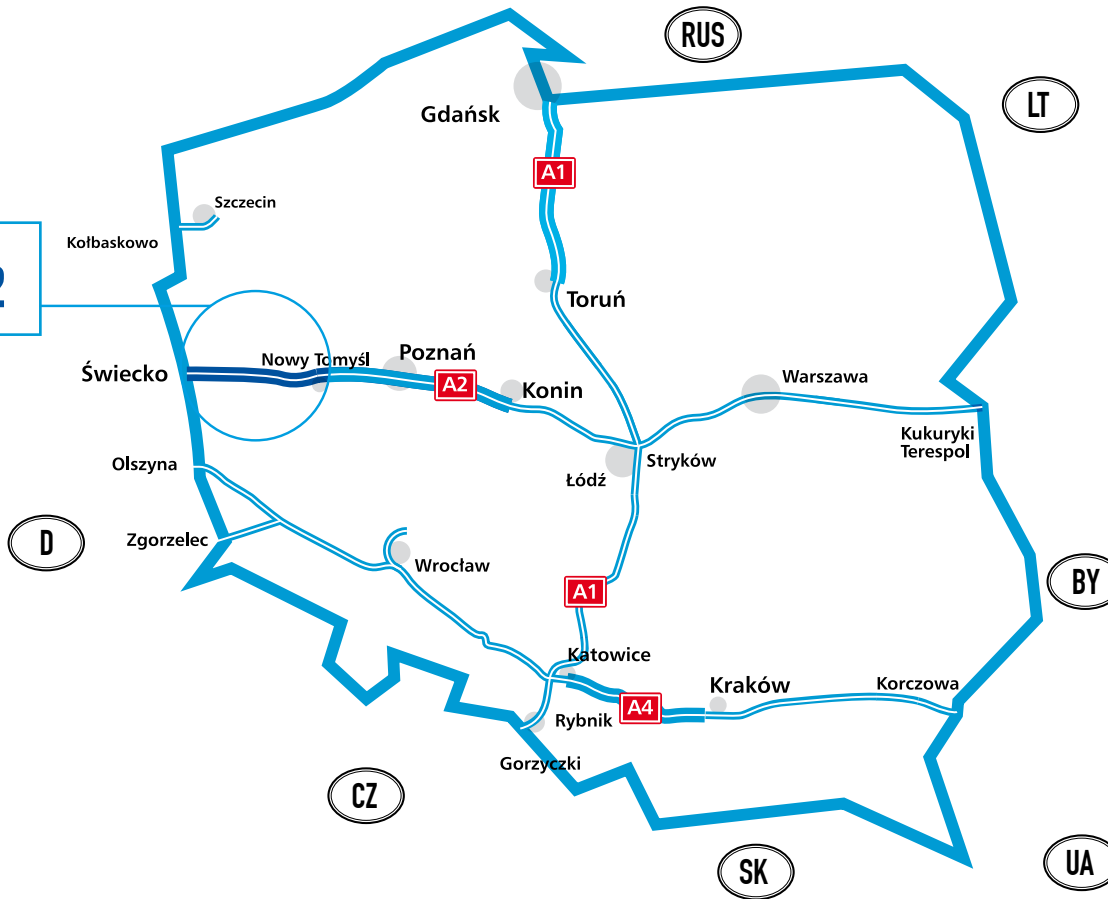

**A1** GDAŃSK TRANSPORT COMPANY SA  
A1 Gdańsk – Toruń 152 km

AUTOSTRADA WIELKOPOLSKA II SA  
A2 Świecko – Nowy Tomyśl 106 km

AUTOSTRADA WIELKOPOLSKA SA  
A2 Nowy Tomyśl – Konin 149 km

**A4** STALEXPORT AUTOSTRADA MAŁOPOLSKA SA  
A4 Katowice – Kraków 61 km

**A1** GDAŃSK TRANSPORT COMPANY SA  
A1 Gdańsk - Toruń 152 km

AUTOSTRADA WIELKOPOLSKA SA  
A2 Nowy Tomyśl – Konin 149 km

**A2**

D

AUTOSTRADA WIELKOPOLSKA II SA  
A2 Świecko - Nowy Tomyśl 106 km

**A2**

**A4** STALEXPORT AUTOSTRADA MAŁOPOLSKA SA  
 A4 Katowice – Kraków 61 km