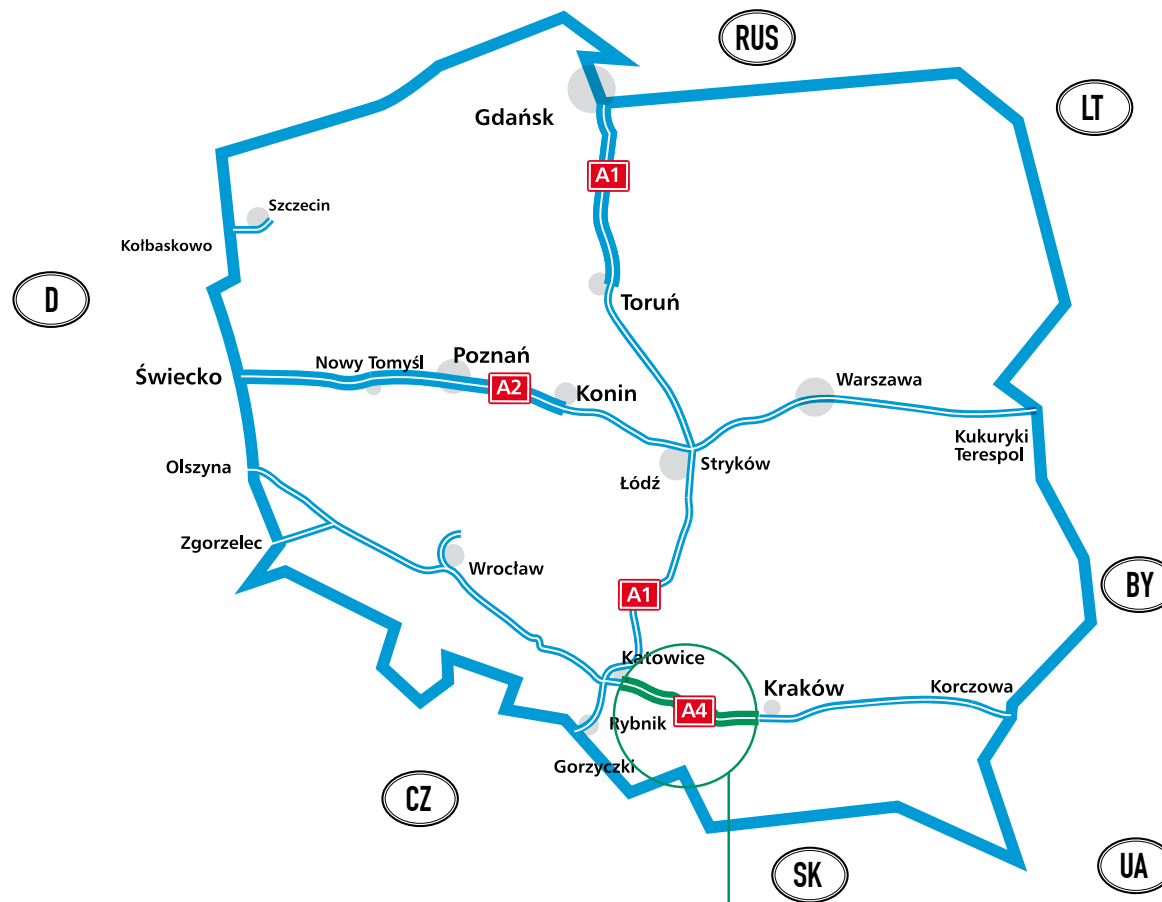

**A1** GDAŃSK TRANSPORT COMPANY SA  
A1 Gdańsk – Toruń 152 km

AUTOSTRADA WIELKOPOLSKA II SA  
A2 Świecko – Nowy Tomyśl 106 km

AUTOSTRADA WIELKOPOLSKA SA  
A2 Nowy Tomyśl – Konin 149 km

**A4** STALEXPORT AUTOSTRADA MAŁOPOLSKA SA  
A4 Katowice – Kraków 61 km

**A1** GDAŃSK TRANSPORT COMPANY SA  
A1 Gdańsk - Toruń 152 km

AUTOSTRADA WIELKOPOLSKA SA  
A2 Nowy Tomyśl – Konin 149 km

**A2**

D

AUTOSTRADA WIELKOPOLSKA II SA  
A2 Świecko - Nowy Tomyśl 106 km

**A2**

**A4** STALEXPORT AUTOSTRADA MAŁOPOLSKA SA  
 A4 Katowice – Kraków 61 km