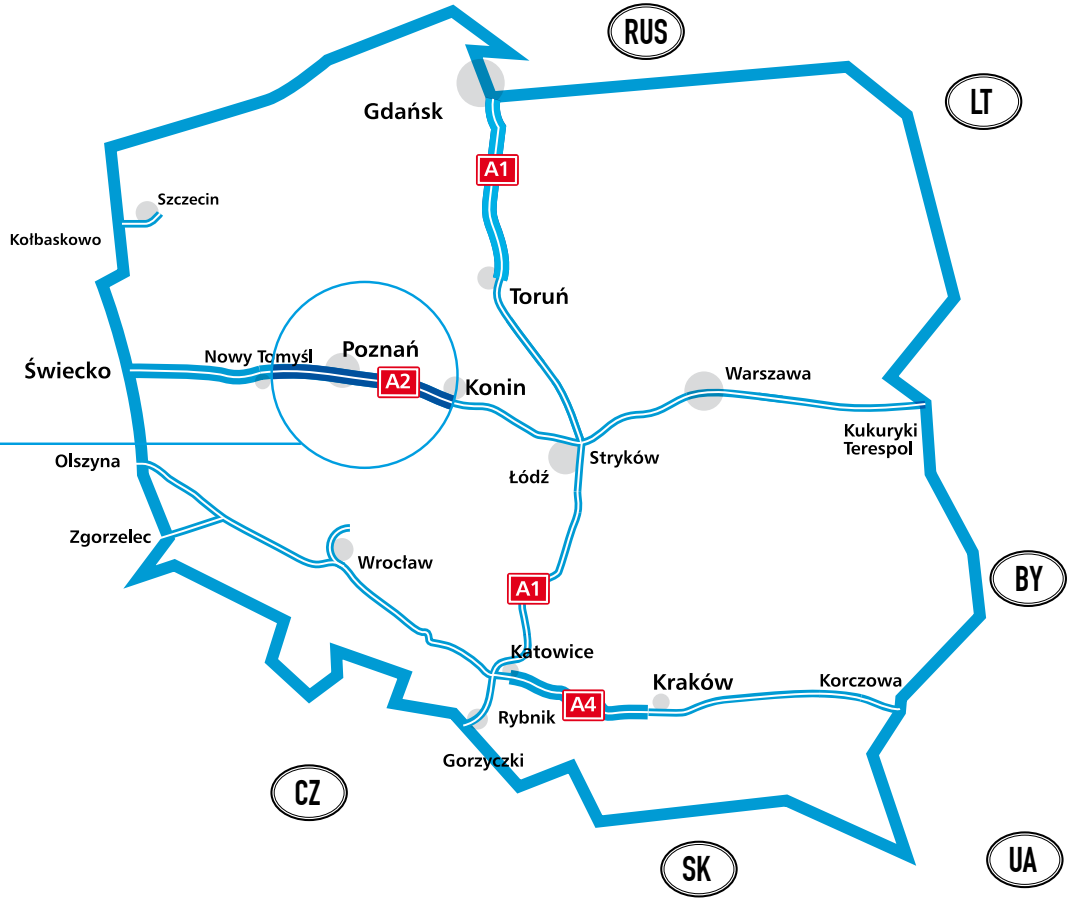

**A1** GDAŃSK TRANSPORT COMPANY SA  
A1 Gdańsk – Toruń 152 km

AUTOSTRADA WIELKOPOLSKA II SA  
A2 Świecko – Nowy Tomyśl 106 km

AUTOSTRADA WIELKOPOLSKA SA  
A2 Nowy Tomyśl – Konin 149 km

**A4** STALEXPORT AUTOSTRADA MAŁOPOLSKA SA  
A4 Katowice – Kraków 61 km

**A1** GDAŃSK TRANSPORT COMPANY SA  
A1 Gdańsk - Toruń 152 km

AUTOSTRADA WIELKOPOLSKA SA  
A2 Nowy Tomyśl – Konin 149 km

**A2**

D

AUTOSTRADA WIELKOPOLSKA II SA  
A2 Świecko - Nowy Tomyśl 106 km

**A2**

**A4** STALEXPORT AUTOSTRADA MAŁOPOLSKA SA  
 A4 Katowice – Kraków 61 km