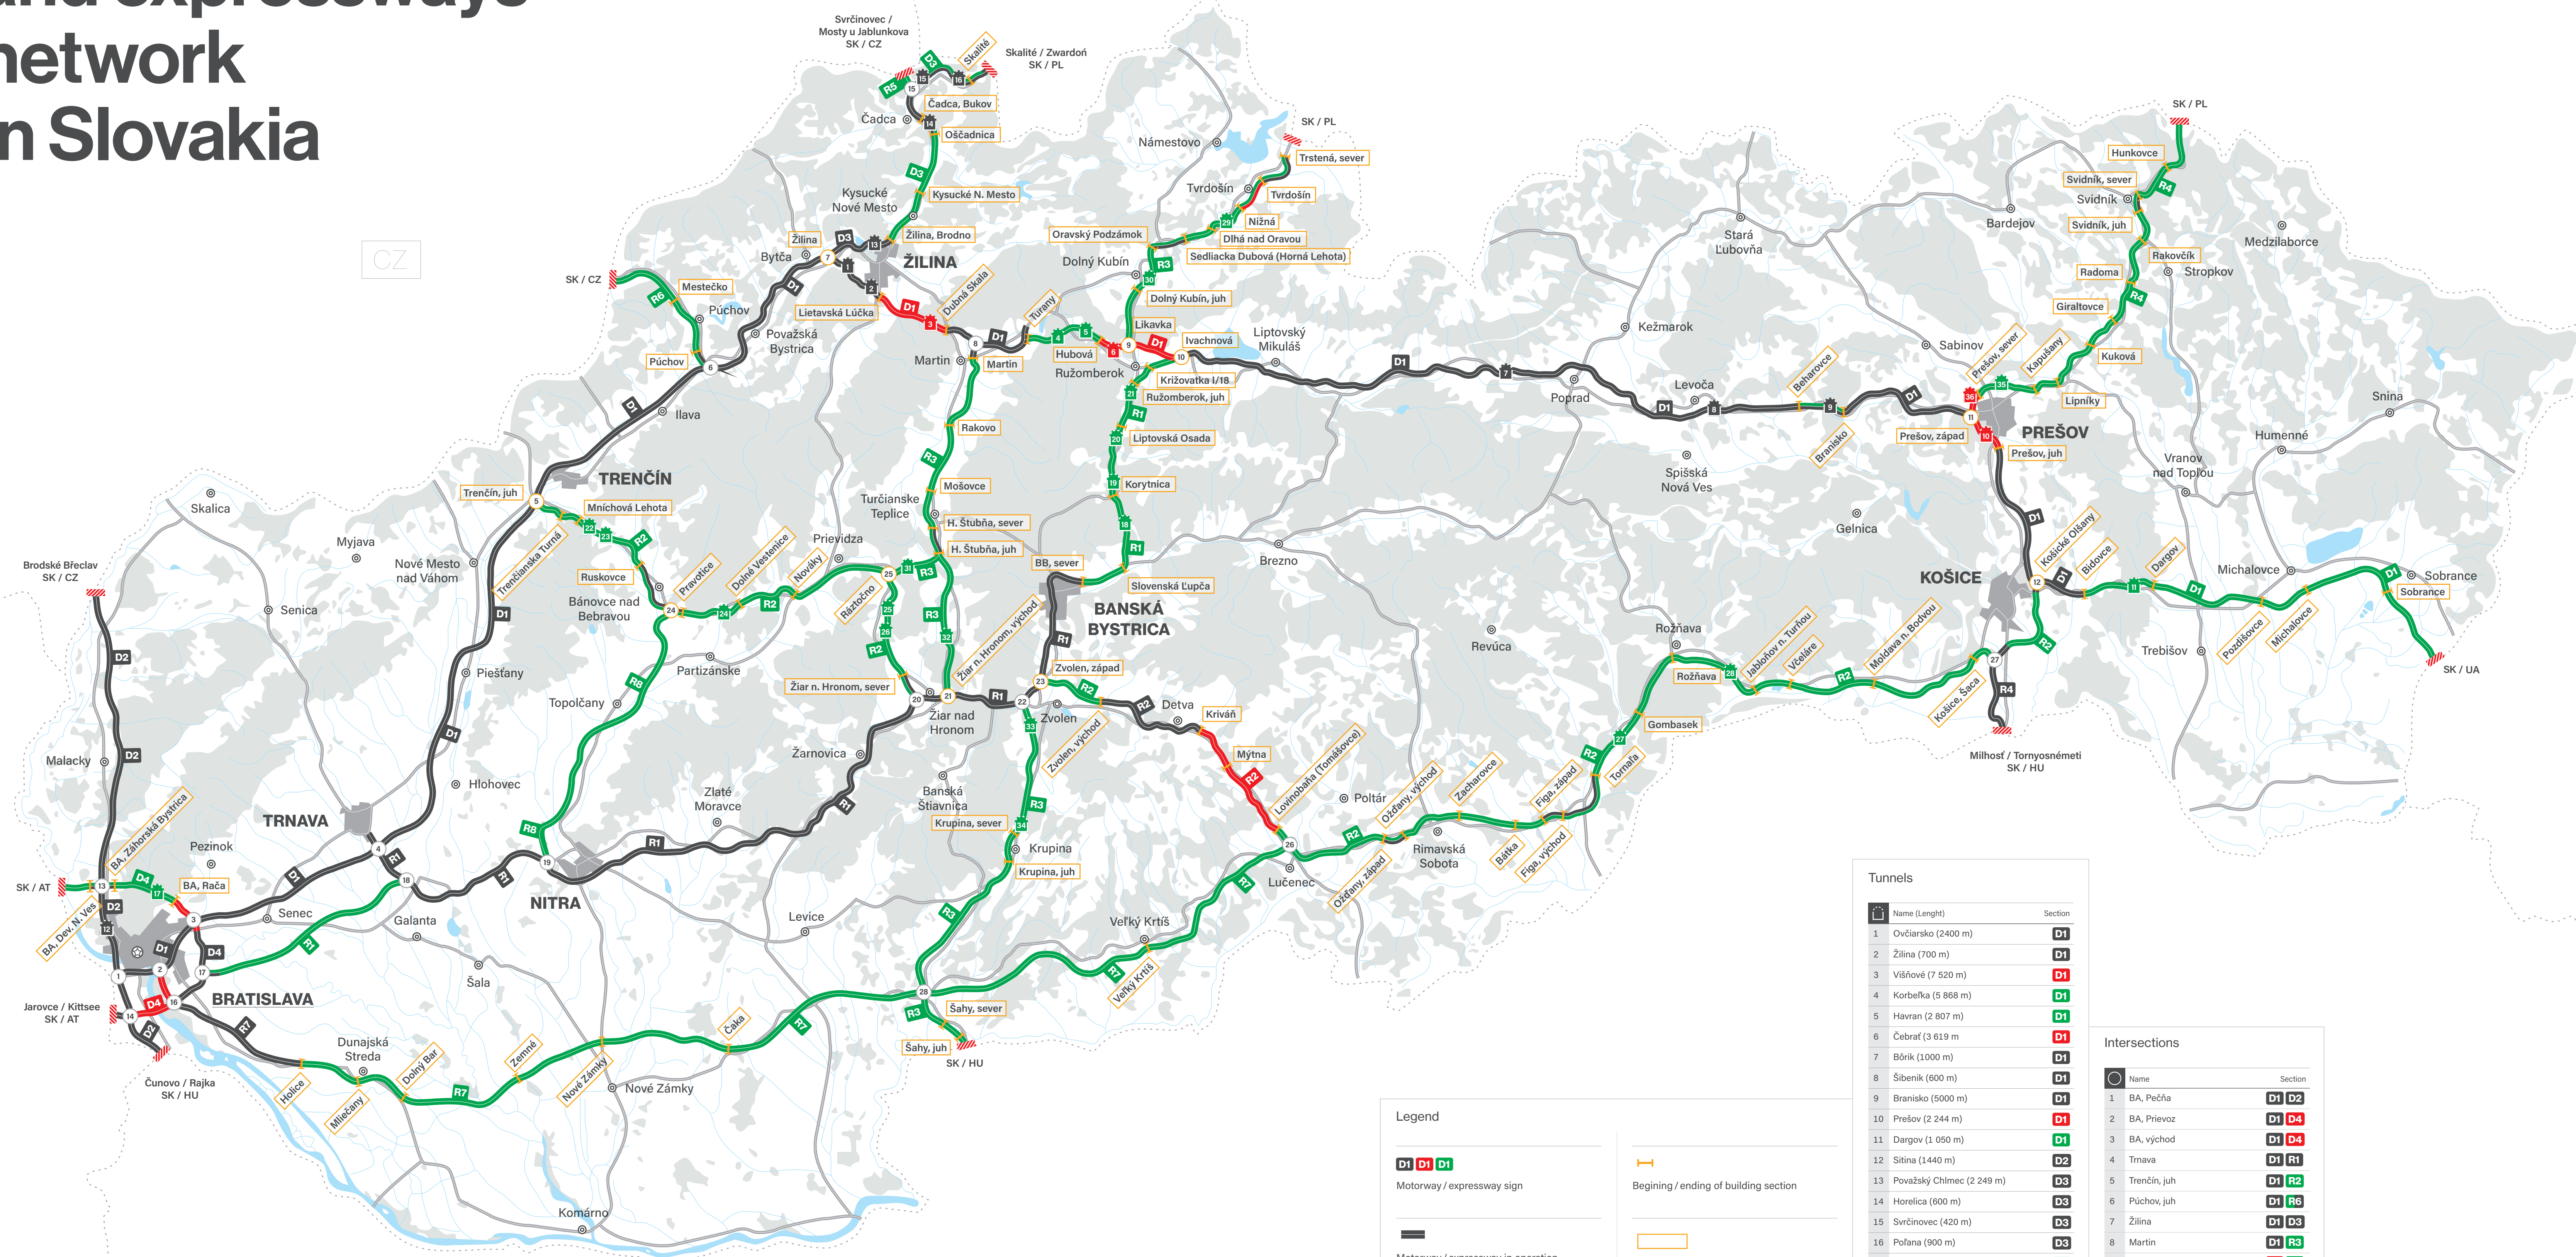

# Motorways and expressways network in Slovakia

PL

CZ

UA

AT

HU

Name (Length)	Section
1 Ovčiarско (2400 m)	D1
2 Žilina (700 m)	D1
3 Višňové (7 520 m)	D1
4 Korbeľka (5 868 m)	D1
5 Havran (2 807 m)	D1
6 Čebrať (3 619 m)	D1
7 Bôrik (1000 m)	D1
8 Šibeník (600 m)	D1
9 Branisko (5000 m)	D1
10 Prešov (2 244 m)	D1
11 Dargov (1 050 m)	D1
12 Sitina (1440 m)	D2
13 Považský Chlmec (2 249 m)	D3
14 Horelica (600 m)	D3
15 Svrčinovec (420 m)	D3
16 Poľana (900 m)	D3
17 Karpaty (10 990 m)	D4
18 Hradište (8 385 m)	R1
19 Korytnica (927 m)	R1
20 Osada (142 + 814 m)	R1
21 Biely Potok (1 395 m)	R1
22 Mníchova Lehota (180 m)	R2
23 Humieňec (330 m)	R2
24 Čačunka (595 m)	R2
25 Prielohy (2 880 m)	R2
26 Šajba (650 m)	R2
27 Plešivec (2 572 m)	R2
28 Soroška (4 282 m)	R2
29 Biela Skala (515 m)	R3
30 Dolný Kubín (3004 + 1669 m)	R3
31 Remata (3 060 m)	R3
32 Čertov vrch (1030 m)	R3
33 Baba (4 020 m)	R3
34 Hanišberg (2 800 m)	R3
35 Okruhliak (1 917 m)	R4
36 Bikoš (1 155 m)	R4

**Legend**

- D1 D1 D1** Motorway / expressway sign
- Motorway / expressway in operation
- Motorway / expressway under construction
- Motorway / expressway under preparation
- T** Tunnel
- +** Motorway and expressway intersection
- +** Motorway and expressway intersection - "Beginning / ending of building section"
- Beginning / ending of building section
- Name of the beginning / ending of building section
- Border crossing
- 1st class road
- ⊙** Capital
- ⊙** Regional capital
- ⊙** District town